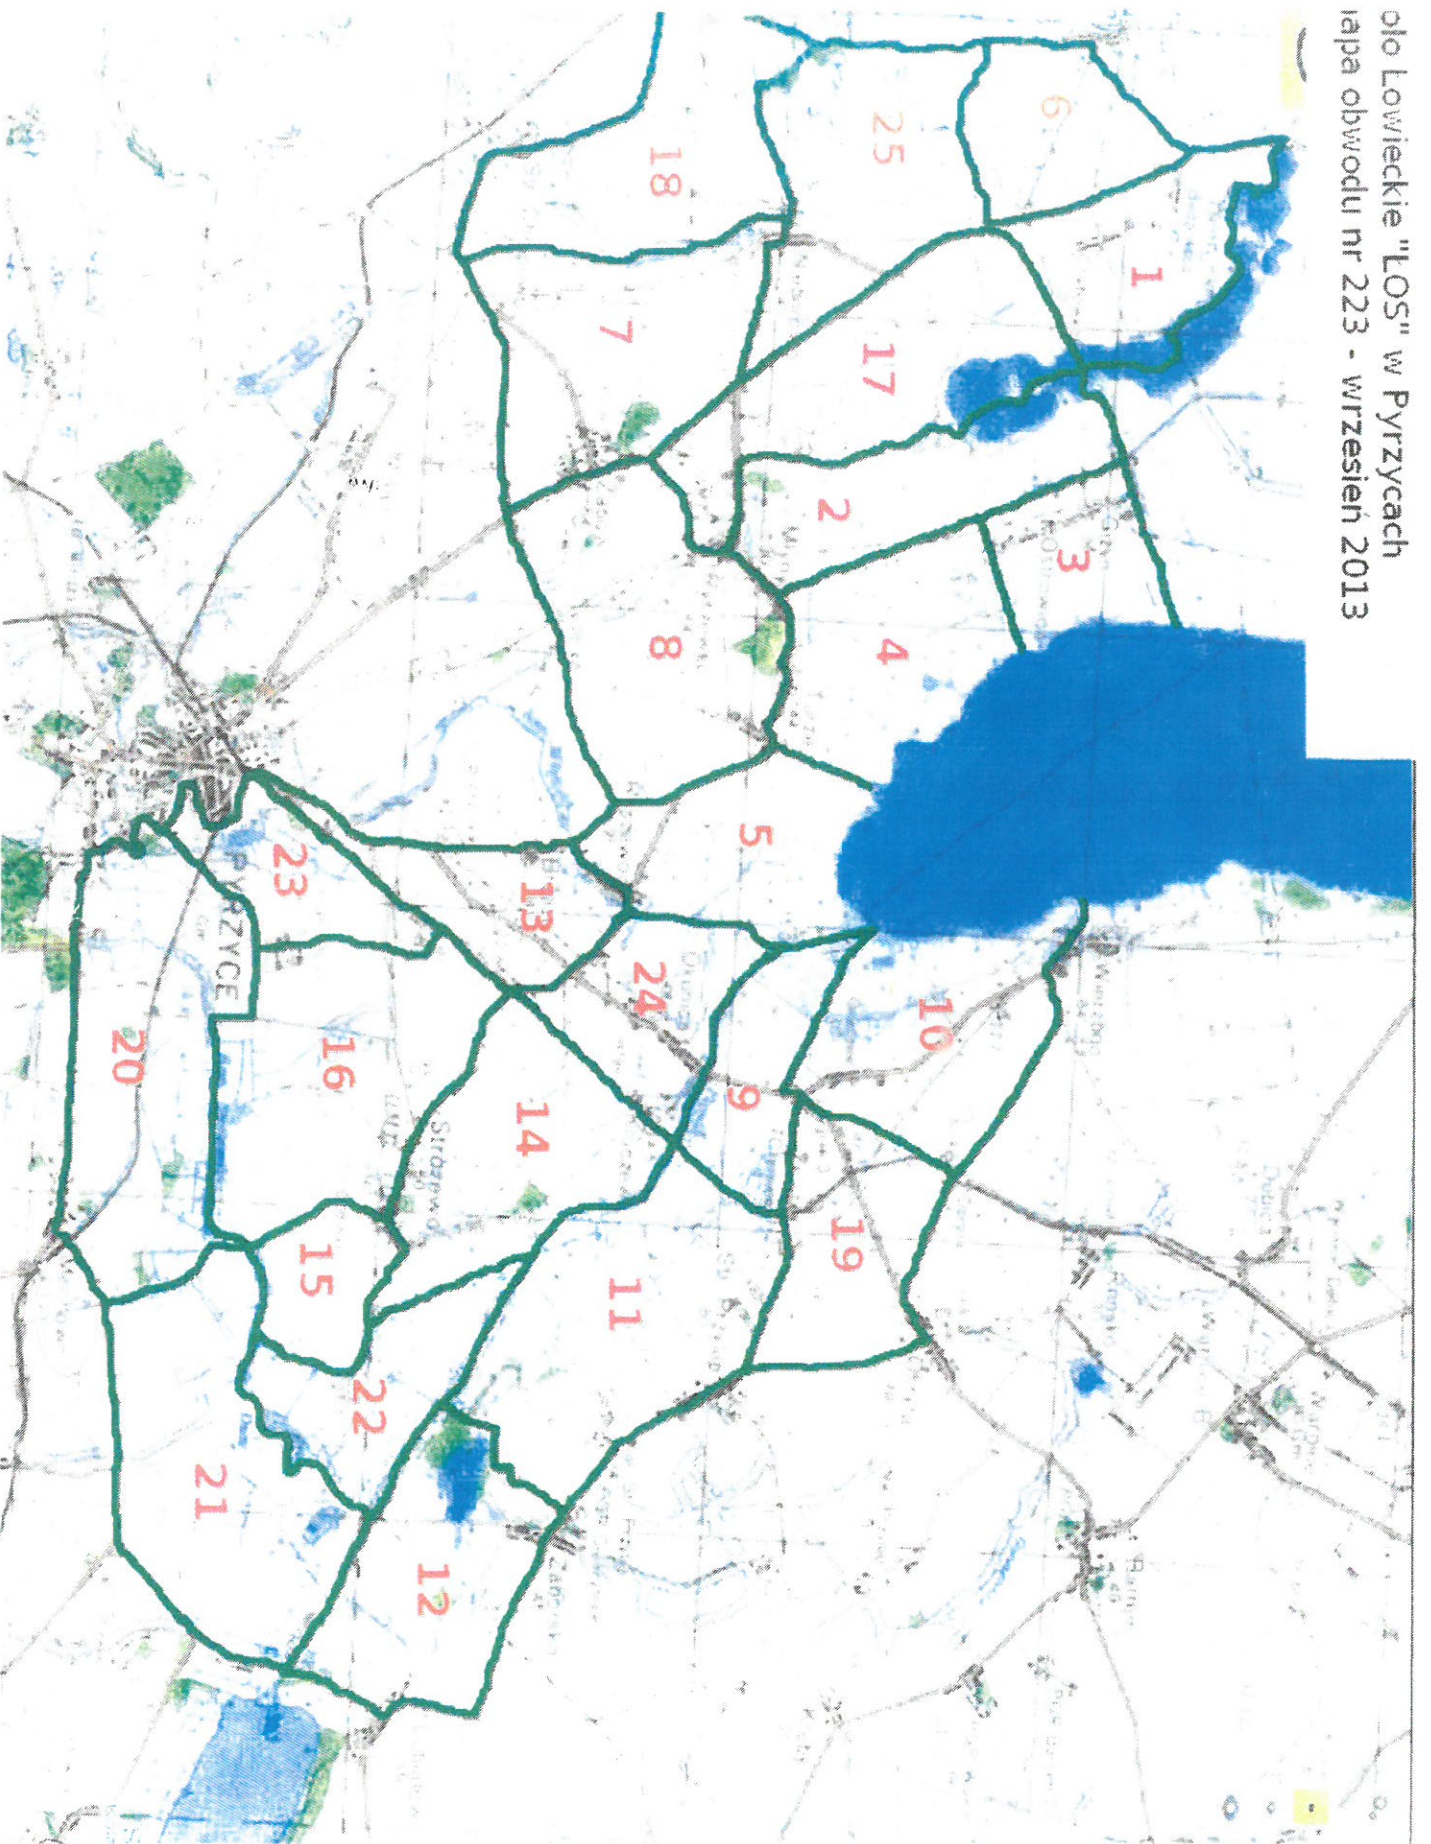

olo Lowieckie "LOS" w Pyrzycach  
mapa obwodów nr 223 - wrzesień 2013

SIENKOWSKI  
KARZ.  
nr 223  
wrzesień 2013  
GOSPODARSTWO  
LEŚNE